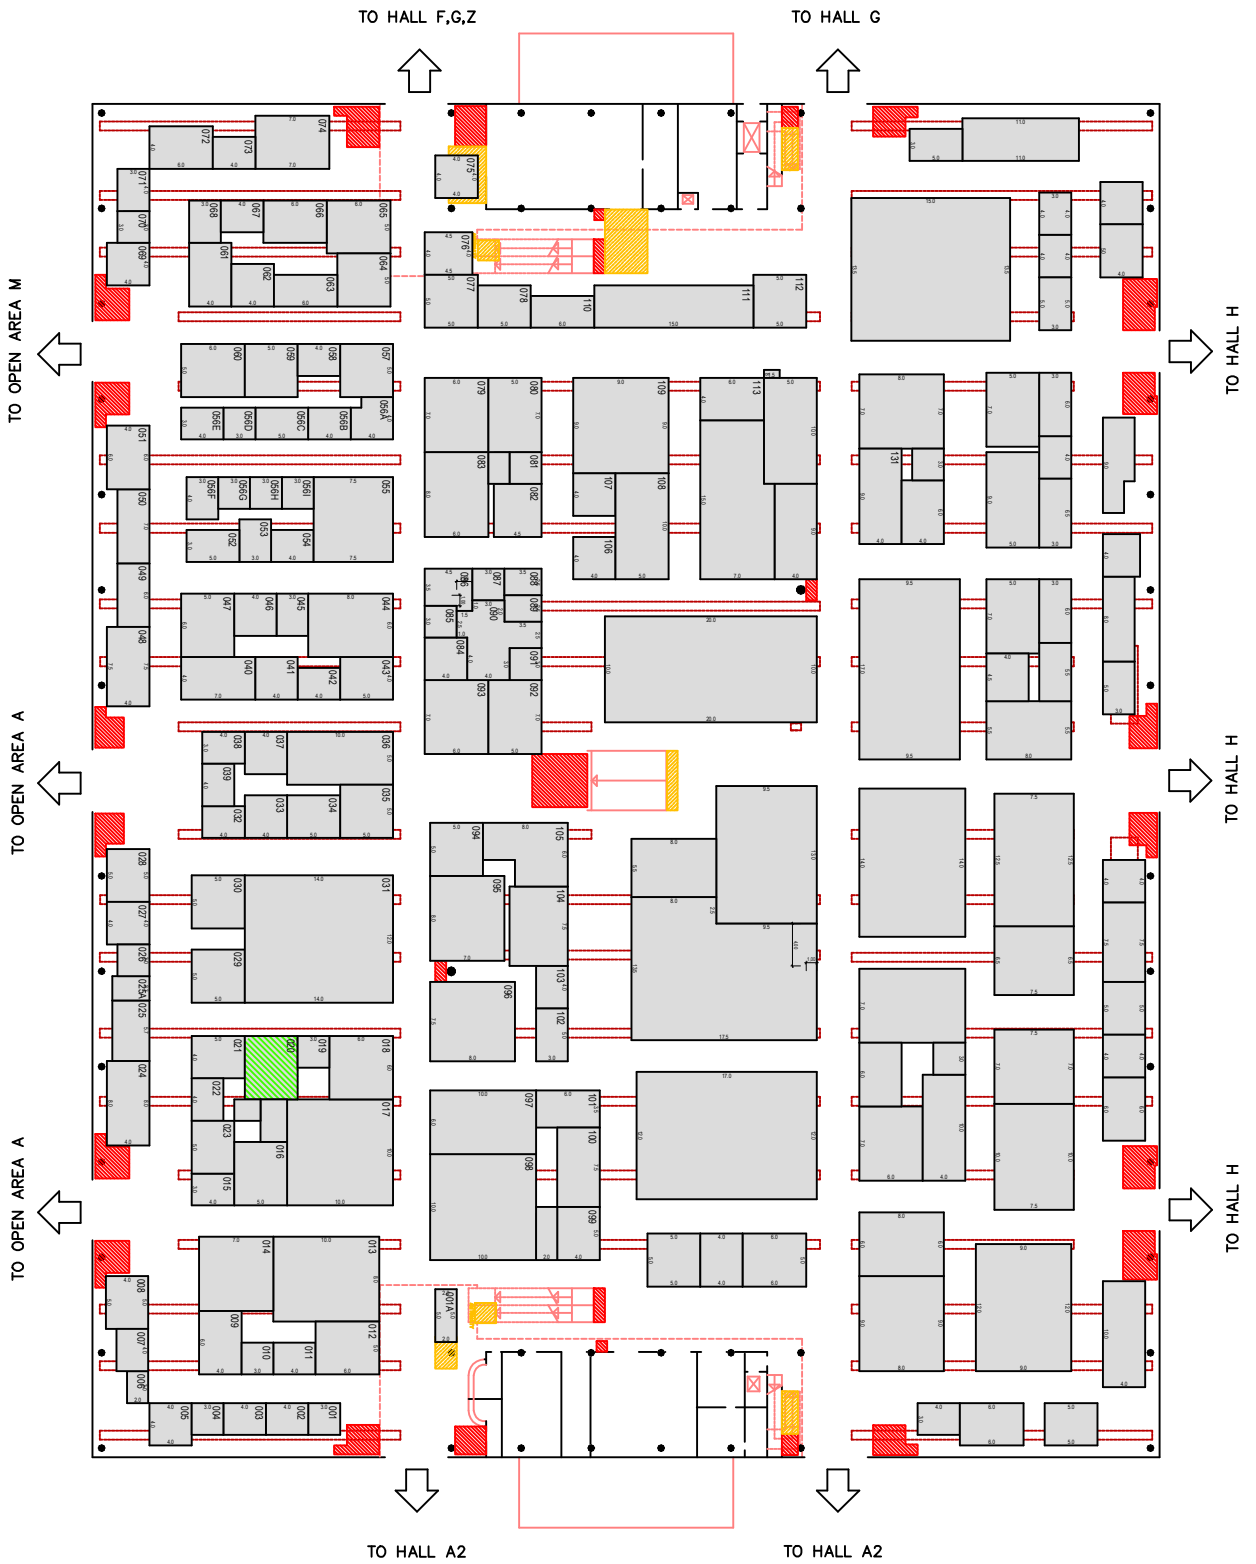

Pavilion / Halle / Hall		V	
Datum / Datum / Date		22.06.16	
Vystavovatel / Aussteller / Exhibitor		BEYLORUSSIAN	
Plán pavilonu Hallenplan Floorplan		Umístění stánku Standzuordnung Standlocation	
Veletrhy Brno, a.s.			
Tel.: +420 541 151 111		Fax: +420 541 153 070	

PLÁN STÁNKU / STANDDRAWING / STANDSKIZZE

MSV | 03.10. - 07.10.2016

Měřítko/Scale/Maßstab: 1:100

Vystavovatel/Exhibitor/Aussteller

BYELORUSSIAN

Pavilon
Hall
Halle

pavilon V

Číslo stánku
Booth nr.
Stand no.

020

Typ
Standform
Standtyp

Řadová expozice

Plocha
Standsize
Standfläche

30 m²

Délka
Stand length
Standlänge

6 m

Šířka
Stand width
Standbreite